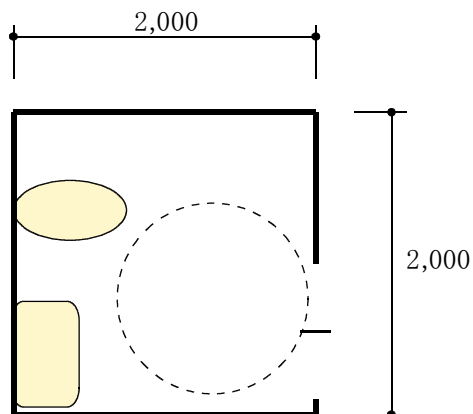

車椅子使用者用便房とオストメイト用設備を有する便房

多機能便房

多機能便房に利用者が集中

多機能便房内にあった
各種設備・機能を分散

※高齢者、障害者等の円滑な移動
等に配慮した建築設計標準
(国土交通省)

車椅子使用者用便房

オストメイト用設備を有する便房

※便房：大便器のある間仕切りで仕切られたブース