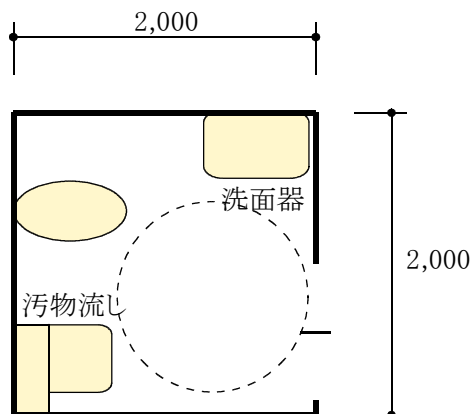

車椅子使用者用便房とオストメイト用設備を有する便房

多機能便房

多機能便房に利用者が集中

多機能便房内にあった
各種設備・機能を分散

※高齢者、障害者等の円滑な移動
等に配慮した建築設計標準
(国土交通省)

車椅子使用者用便房

オストメイト用設備を有する便房

※便房：大便器のある間仕切りで仕切られたブース