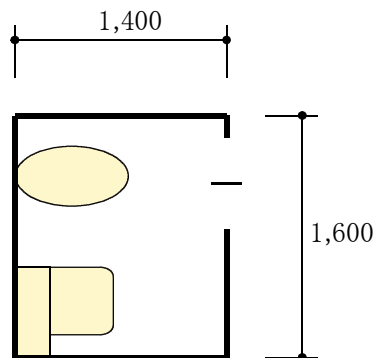

車椅子使用者用便房とオストメイト用設備を有する便房

多機能便房

多機能便房に利用者が集中

多機能便房内にあった
各種設備・機能を分散

※高齢者、障害者等の円滑な移動
等に配慮した建築設計標準
(国土交通省)

車椅子使用者用便房

オストメイト用設備を有する便房

※便房：大便器のある間仕切りで仕切られたブース