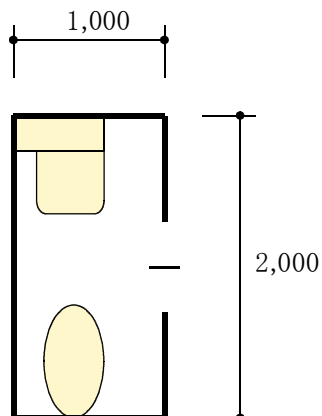

車椅子使用者用便房とオストメイト用設備を有する便房

多機能便房

多機能便房に利用者が集中

多機能便房内にあった
各種設備・機能を分散

※高齢者、障害者等の円滑な移動
等に配慮した建築設計標準
(国土交通省)

車椅子使用者用便房

オストメイト用設備を有する便房

※便房：大便器のある間仕切りで仕切られたブース